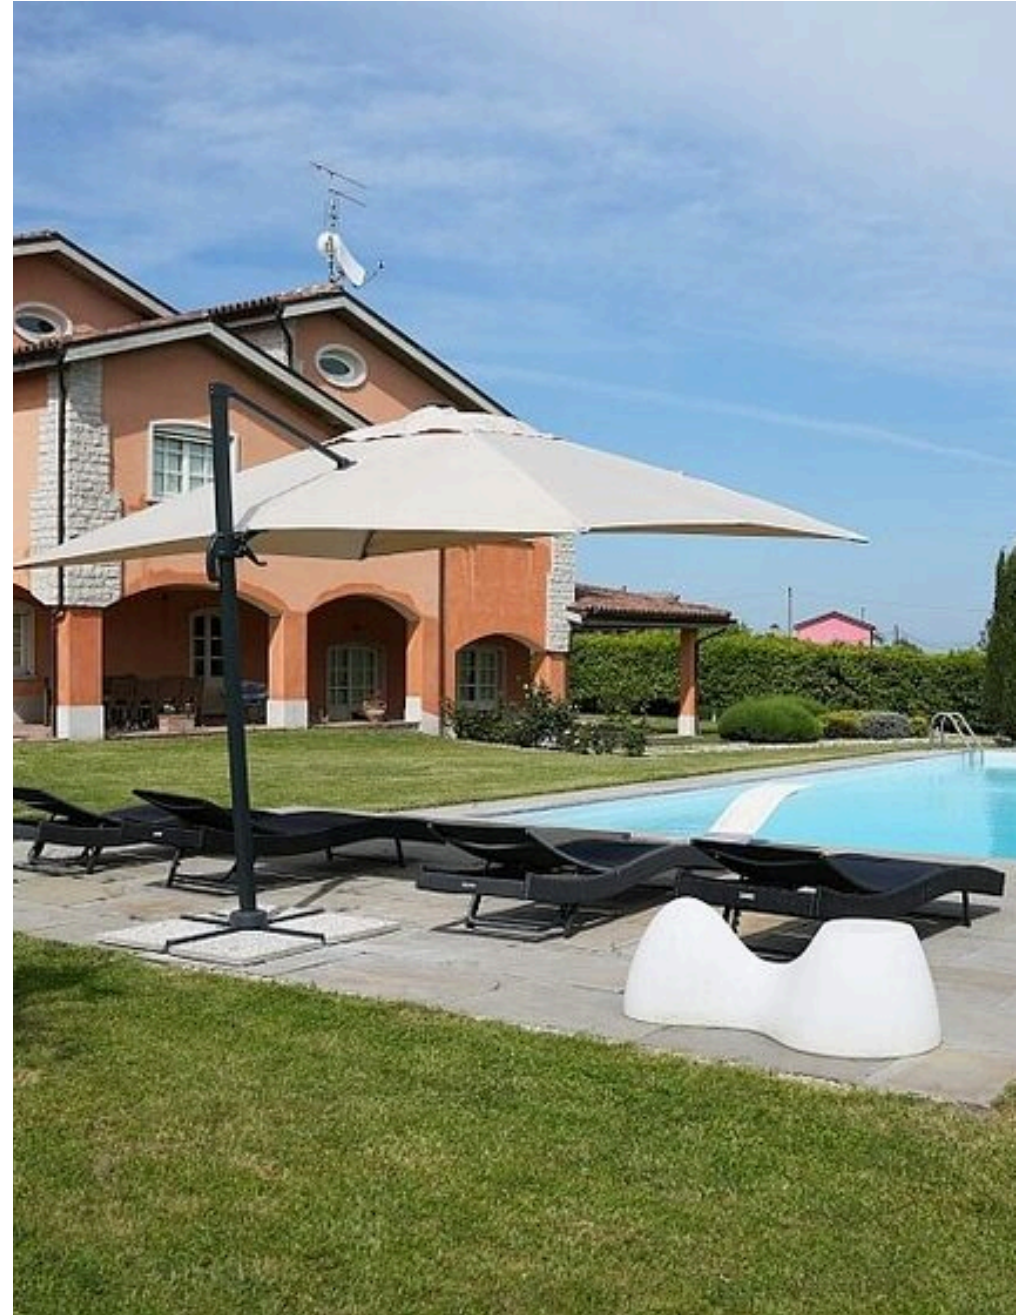

## Oratino, il richiamo delle colline Molisane

€ 990.000

PREZZO

700 m<sup>2</sup>

METRI QUADRI

5

STANZE