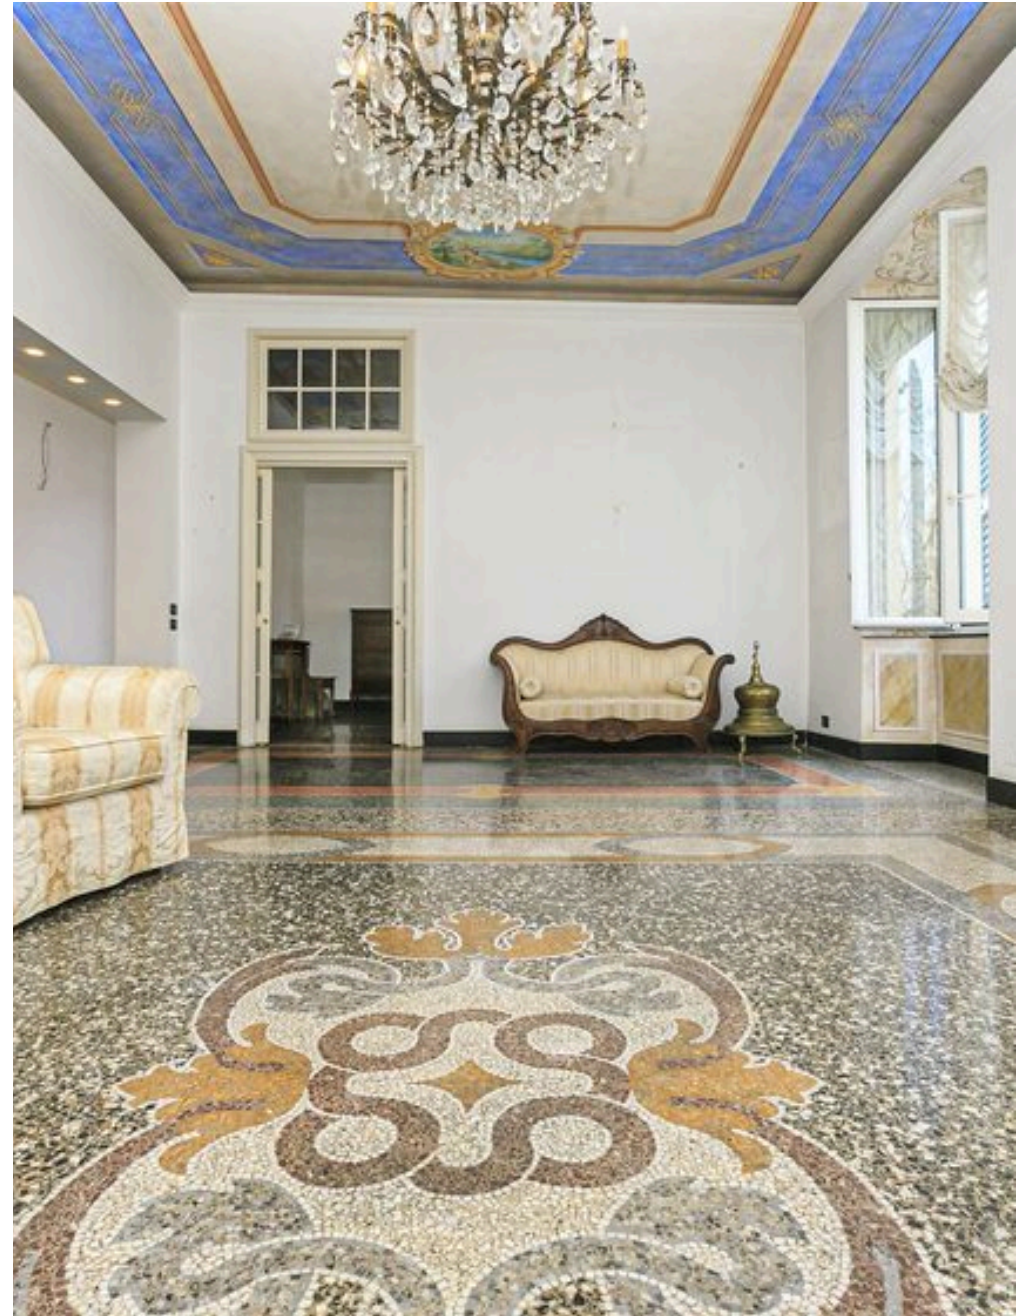

0

STANZE

DESCRIZIONE

PRESTIGIOSO APPARTAMENTO NEL CUORE DI GENOVA

Nel cuore di Carignano, il quartiere residenziale più elegante di Genova, proponiamo in esclusiva un appartamento signorile di ampia metratura e di rara qualità in uno dei palazzi umbertini più belli della via, affacciato sui viali alberati di via Corsica, Gli spazi. Un grande ingresso alla genovese di forma rettangolare accoglie e introduce alla zona giorno. Il doppio salone su Via Corsica è il cuore della casa: soffitti a 3,60 metri con affreschi d'epoca, medaglioni e decori originali perfettamente conservati, pavimento in graniglia alla genovese con intarsi geometrici, camino in marmo. Ogni dettaglio racconta la cura e il gusto con cui questo appartamento è stato costruito e vissuto. Adiacente al salone, un'ulteriore stanza con affaccio su Via Corsica, attualmente sala da pranzo

 **268 m²**
SUPERFICIE

 **2**
BAGNI

ma che può essere adibito anche ad ulteriore camera da letto. La cucina, con isola e piano in granito, affaccia sul poggiatesta con vista sulla Chiesa del Sacro Cuore e San Giacomo. Adiacente ad essa con lo stesso affaccio una bella stanza con caminetto che si presta sia a sala da pranzo o terza camera da letto. La zona notte è composta da due camere da letto, una cabina armadio, vari ripostigli. Due bagni — uno con vasca, uno con doccia. L'appartamento è abitabile e conserva intatti i suoi elementi distintivi. È uno spazio che attende chi sa apprezzarne il carattere e desidera imprimervi il proprio gusto. Frazionamento possibile. Esiste già un progetto preliminare per la divisione in due unità indipendenti — un'opzione interessante per chi valuta anche l'aspetto investimento.