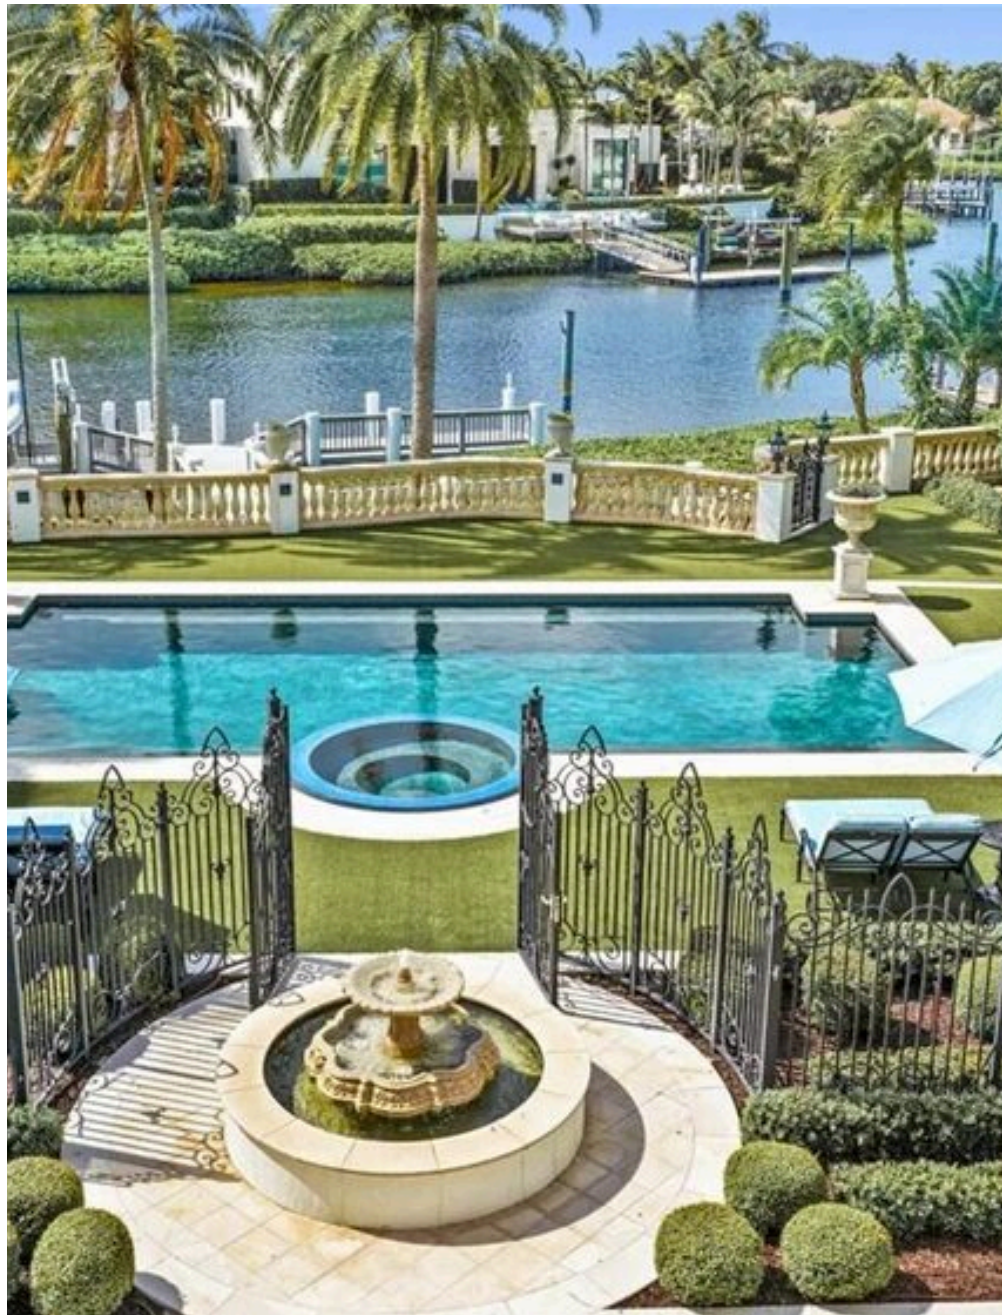

# 370 Eagle Drive — Un'iconica luxury estate nel cuore di Admirals Cove

\$ 20.000.000

PREZZO

1370 m<sup>2</sup>

METRI QUADRI

5

STANZE

# 370 Eagle Drive — Un'iconica luxury estate nel cuore di Admirals Cove

Situata all'interno dell'esclusiva comunità di Admirals Cove a Jupiter, questa straordinaria proprietà al 370 Eagle Drive richiama l'eleganza monumentale delle più prestigiose residenze di Beverly Hills e Palm Beach, reinterpretata in chiave contemporanea per il lifestyle esclusivo della Florida meridionale. Estesa su circa 0,65 acri di terreno, una dimensione eccezionalmente rara per la zona, la proprietà offre oltre 14.000 piedi quadrati di spazi climatizzati, creando una presenza architettonica e una sensazione di grandezza che raramente si incontrano nel mercato immobiliare waterfront di Jupiter. Fin dal suo ingresso scenografico, la residenza impressiona per le sue proporzioni maestose, gli ambienti monumentali e una progettazione concepita per soddisfare sia le esigenze dell'intrattenimento su larga scala sia quelle di una raffinata vita privata quotidiana. Gli interni si distinguono per: spettacolari aree living