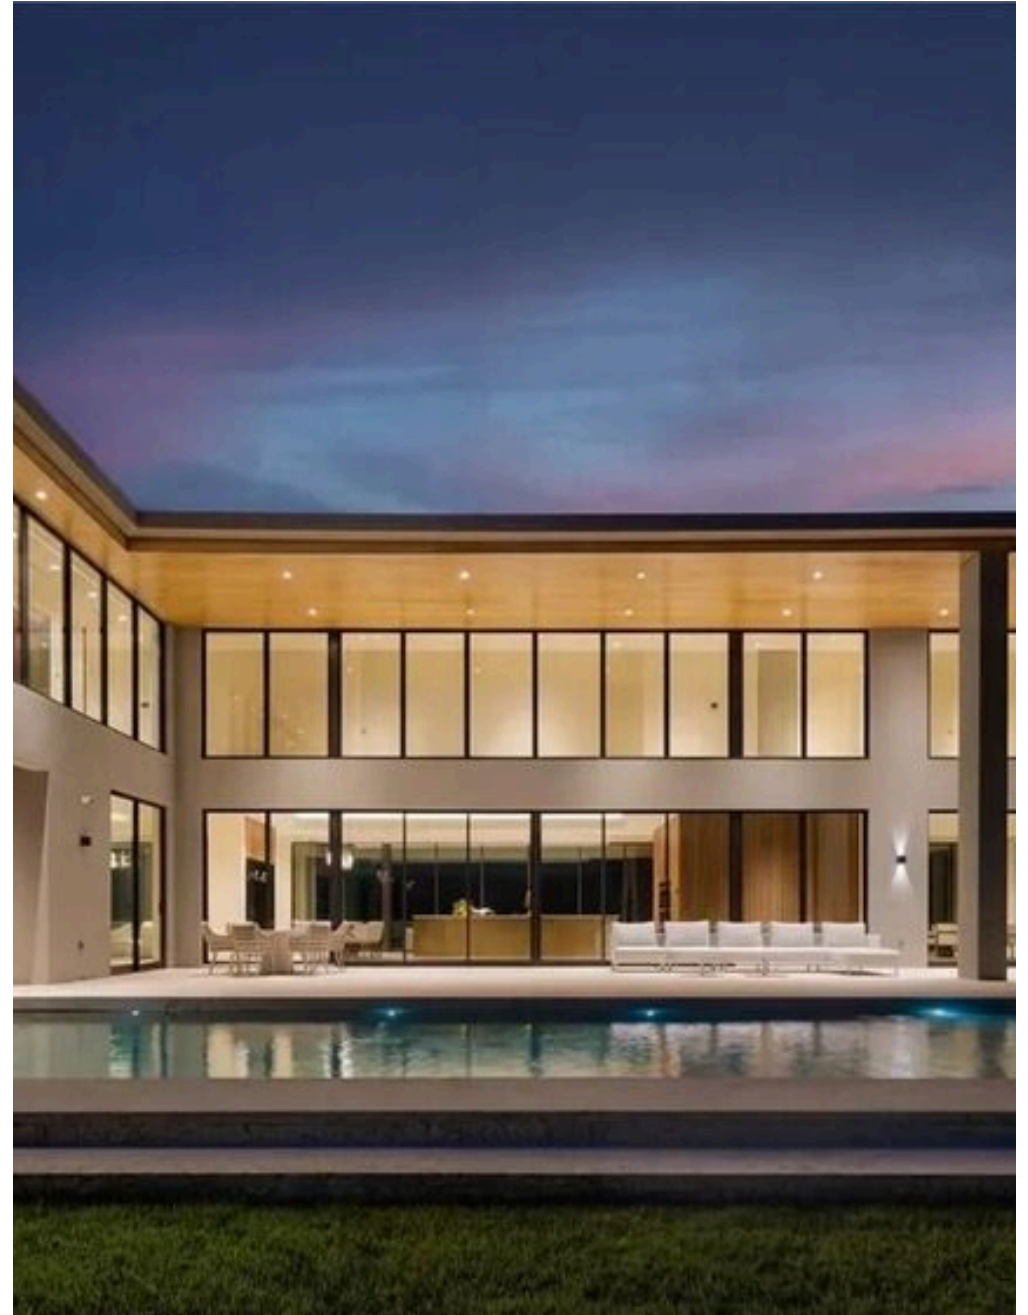

1045 m²

METRI QUADRI

5

STANZE

DESCRIZIONE

Crestpoint Estate — Un capolavoro architettonico contemporaneo nel cuore di Pinecrest

Nel prestigioso quartiere di Pinecrest, Crestpoint Estate rappresenta una straordinaria sintesi tra architettura contemporanea, design internazionale e lifestyle resort-style, una residenza concepita per chi ricerca eccellenza assoluta, privacy e raffinatezza senza compromessi. Nascosta dietro un scenografico ingresso parametrico e circondata da oltre 55.000 piedi quadrati di giardini privati, la proprietà si sviluppa su oltre 16.000 piedi quadrati complessivi, offrendo una delle esperienze residenziali più esclusive dell'intera area di Miami. Fin dal primo sguardo, l'architettura esprime una raffinata ricerca materica attraverso una palette composta da pietra oolitica, legno di cumaru e preziosi intonaci veneziani, creando un equilibrio perfetto tra eleganza contemporanea e calore naturale. L'arrivo è definito da un suggestivo cortile illuminato a LED che conduce a una monumentale hall a doppia altezza, dominata da una spettacolare scala sospesa scultorea realizzata in noce massello. La luce naturale diventa protagonista assoluta grazie a un iconico lucernario inclinato che