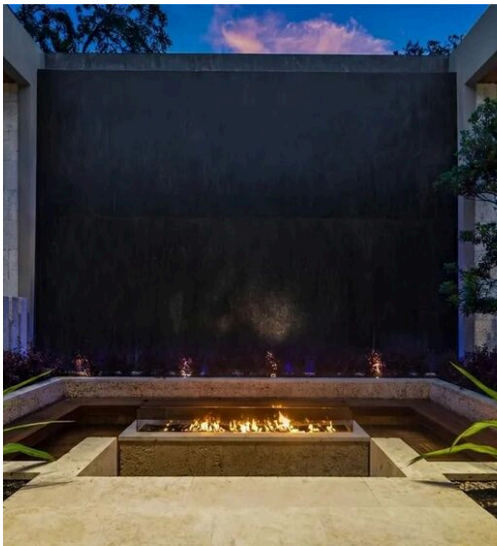

1045 m²

METRI QUADRI

5

STANZE

DESCRIZIONE

Crestpoint Estate — Un capolavoro architettonico contemporaneo nel cuore di Pinecrest

Nel prestigioso quartiere di Pinecrest, Crestpoint Estate rappresenta una straordinaria sintesi tra architettura contemporanea, design internazionale e lifestyle resort-style, una residenza concepita per chi ricerca eccellenza assoluta, privacy e raffinatezza senza compromessi. Nascosta dietro un scenografico ingresso parametrico e circondata da oltre 55.000 piedi quadrati di giardini privati, la proprietà si sviluppa su oltre 16.000 piedi quadrati complessivi, offrendo una delle esperienze residenziali più esclusive dell'intera area di Miami. Fin dal primo sguardo, l'architettura esprime una raffinata ricerca materica attraverso una palette composta da pietra oolitica, legno di cumaru e preziosi intonaci veneziani, creando un equilibrio perfetto tra eleganza contemporanea e calore naturale. L'arrivo è definito da un suggestivo cortile illuminato a LED che conduce a una monumentale hall a doppia altezza, dominata da una spettacolare scala sospesa scultorea realizzata in noce massello. La luce naturale diventa protagonista assoluta grazie a un iconico lucernario inclinato che