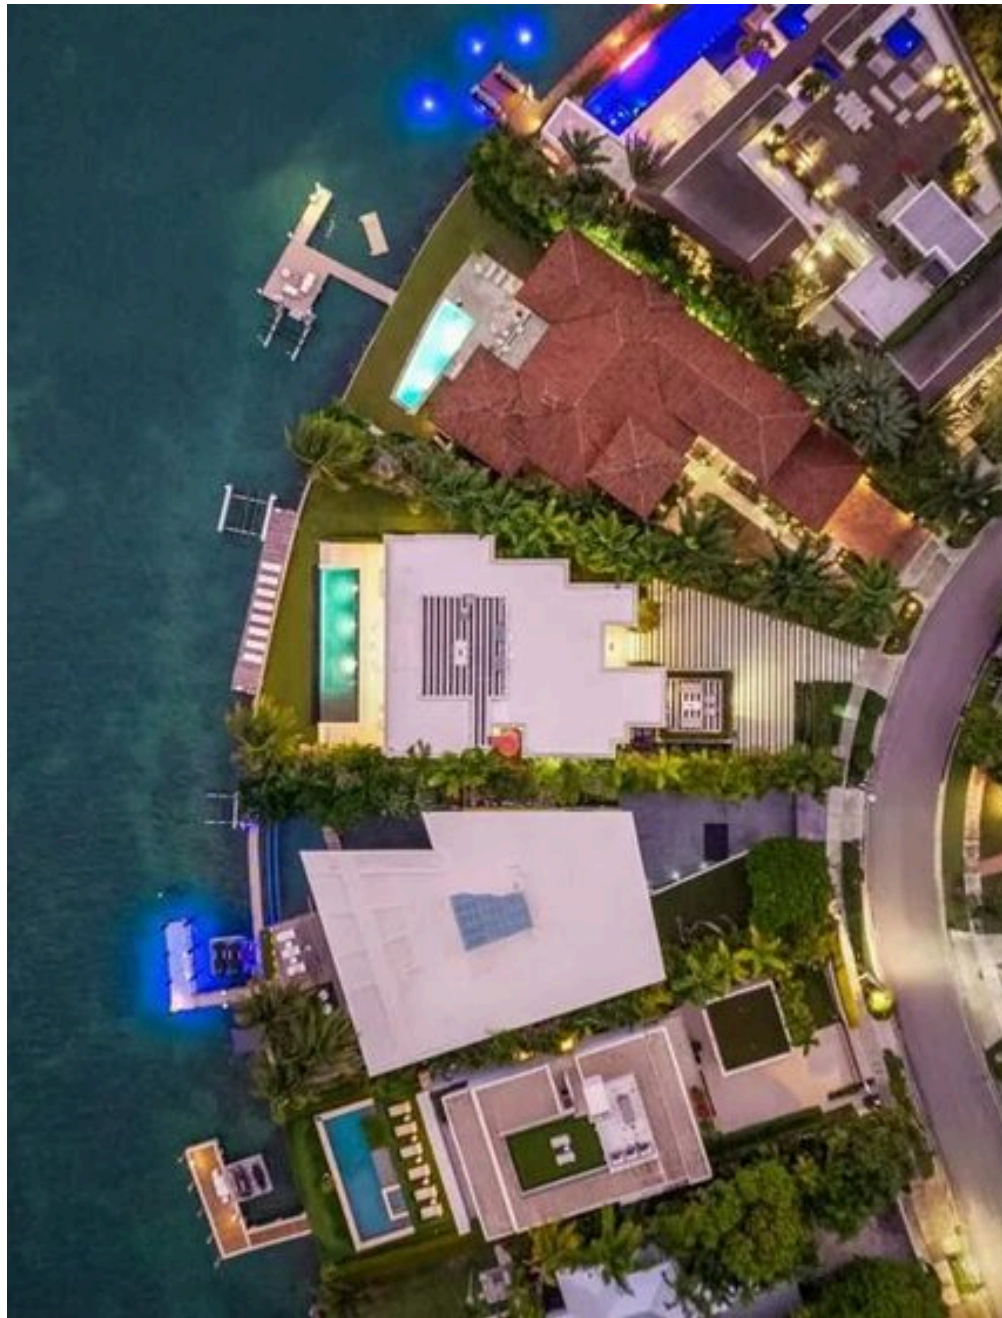

# Iconica tenuta neoclassica contemporanea sulle esclusive Venetian Islands

\$ 35.000.000

PREZZO

969 m<sup>2</sup>

METRI QUADRI

5

STANZE

# Iconica tenuta neoclassica contemporanea sulle esclusive Venetian Islands

Nel cuore delle prestigiose Venetian Islands, affacciata sulle acque scintillanti della Baia di Biscayne, questa straordinaria residenza di ispirazione neoclassica contemporanea rappresenta una perfetta espressione di eleganza senza tempo, artigianalità d'eccellenza e prestigio waterfront. Progettata dal rinomato studio CLF Architects e realizzata da Brodson Construction, la proprietà è stata costruita come residenza privata su misura, senza compromessi e con standard qualitativi raramente riscontrabili nel mercato residenziale di lusso. L'arrivo è semplicemente spettacolare: un ingresso monumentale con soffitti alti oltre 7,5 metri introduce ambienti luminosi e scenografici, progettati per valorizzare la luce naturale e le suggestive albe sulla baia. Con oltre 930 metri quadrati di interni raffinati, la residenza si sviluppa attraverso una sequenza armoniosa di spazi di rappresentanza e ambienti privati, offrendo una perfetta combinazione tra comfort quotidiano e intrattenimento di alto livello. Il cuore della casa è costituito da un magnifico salone principale lungo oltre