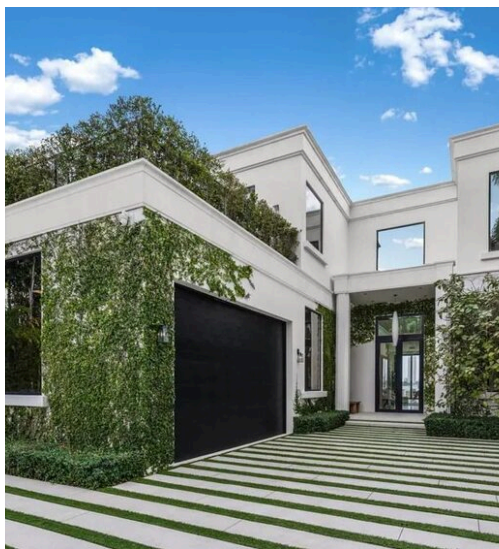

# Iconica tenuta neoclassica contemporanea sulle esclusive Venetian Islands

\$ 35.000.000

PREZZO

969 m<sup>2</sup>

METRI QUADRI

5

STANZE

# Iconica tenuta neoclassica contemporanea sulle esclusive Venetian Islands

Nel cuore delle prestigiose Venetian Islands, affacciata sulle acque scintillanti della Baia di Biscayne, questa straordinaria residenza di ispirazione neoclassica contemporanea rappresenta una perfetta espressione di eleganza senza tempo, artigianalità d'eccellenza e prestigio waterfront. Progettata dal rinomato studio CLF Architects e realizzata da Brodson Construction, la proprietà è stata costruita come residenza privata su misura, senza compromessi e con standard qualitativi raramente riscontrabili nel mercato residenziale di lusso. L'arrivo è semplicemente spettacolare: un ingresso monumentale con soffitti alti oltre 7,5 metri introduce ambienti luminosi e scenografici, progettati per valorizzare la luce naturale e le suggestive albe sulla baia. Con oltre 930 metri quadrati di interni raffinati, la residenza si sviluppa attraverso una sequenza armoniosa di spazi di rappresentanza e ambienti privati, offrendo una perfetta combinazione tra comfort quotidiano e intrattenimento di alto livello. Il cuore della casa è costituito da un magnifico salone principale lungo oltre