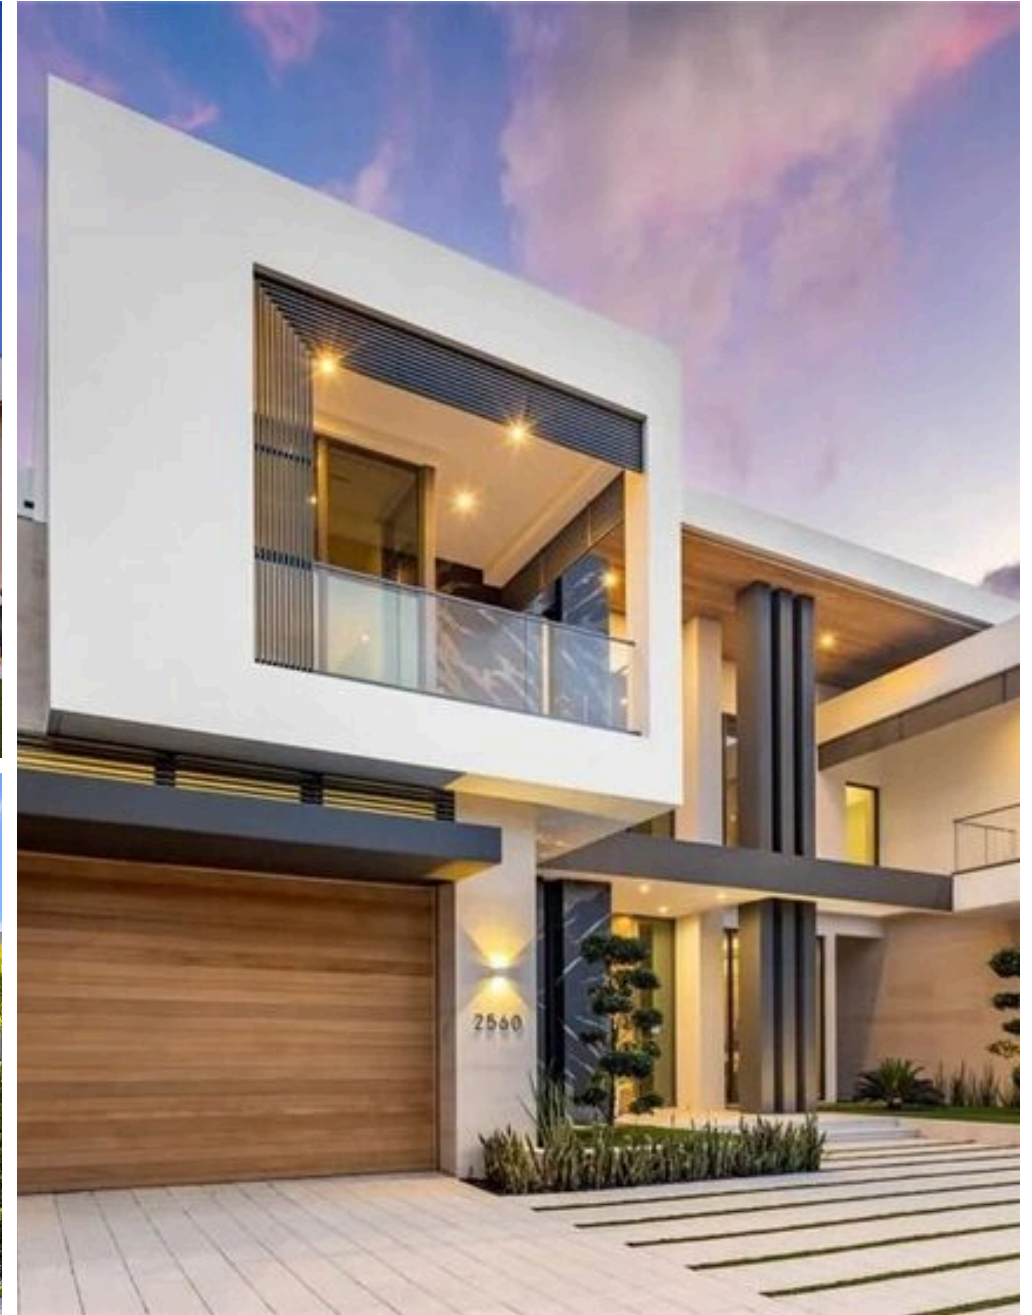

## Eccezionale Waterfront Estate nella prestigiosa Harbor Beach

\$ 29.995.000

PREZZO

810 m<sup>2</sup>

METRI QUADRI

5

STANZE

# Eccezionale Waterfront Estate nella prestigiosa Harbor Beach

Situata all'interno dell'esclusiva comunità privata di Harbor Beach, considerata uno degli indirizzi più prestigiosi e riservati del Sud della Florida, questa straordinaria residenza fronte mare rappresenta una rara combinazione di eleganza architettonica, accesso nautico privilegiato e lifestyle resort di livello internazionale. Affacciata su un ampio turning basin e caratterizzata da oltre 33 metri di waterfront in acque profonde, la proprietà offre viste spettacolari sull'acqua e accesso diretto per yacht di grandi dimensioni senza ponti fissi, una caratteristica estremamente ricercata dagli appassionati di nautica. Realizzata da Sarkela Corp, la residenza si sviluppa su oltre 980 metri quadrati di interni raffinati e più di 1.000 metri quadrati complessivi, offrendo una perfetta sintesi tra design contemporaneo, funzionalità e raffinatezza. L'architettura, firmata dal celebre Randall Stofft, è valorizzata dagli interni curati dallo studio italiano D-Editors, creando una residenza dal carattere internazionale e dall'eleganza senza tempo. La proprietà comprende: