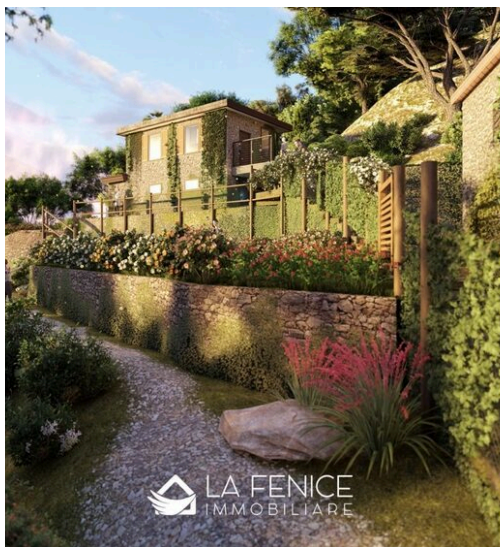

3

STANZE

DESCRIZIONE

IL CASALE NEL VERDE

IL CASALE NEL VERDE Tra i profumi della macchia mediterranea e il fascino senza tempo delle Cinque Terre, questa incantevole proprietà in Località Piè De Fiesse, Riomaggiore, è un luogo che sembra uscito da un sogno. Immersa nella quiete della natura e circondata da 1.460 mq di terreno privato, la casa regala un'atmosfera intima e autentica, dove il tempo rallenta e ogni giornata è scandita dalla bellezza del paesaggio ligure. Una dimora che conserva tutto il carattere e il romanticismo. L'abitazione si sviluppa su due livelli: al piano terra un'accogliente zona giorno con angolo cottura invita a condividere momenti speciali davanti a una cena al tramonto o a una serata illuminata dalle luci soffuse della campagna. Al piano superiore, una romantica camera matrimoniale e un elegante bagno completano questo rifugio di charme, pensato per chi desidera vivere emozioni autentiche. All'esterno, il terreno che avvolge la proprietà offre angoli di pace e privacy assoluta, dove lasciarsi cullare