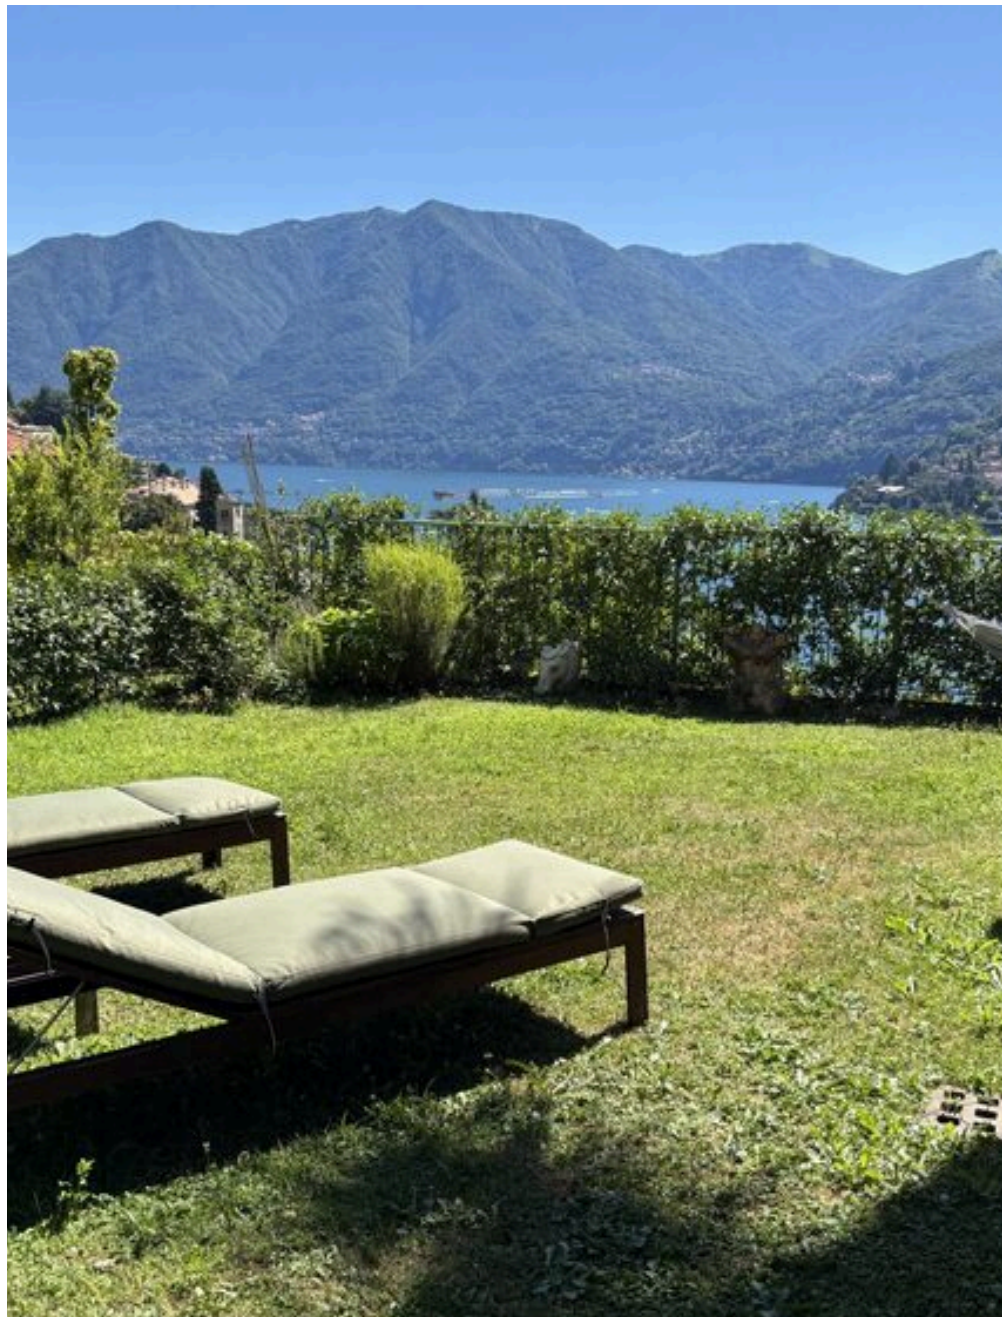

The RE/MAX Collection Aquadulza

AGENZIA — COMO

MOLTRASIO — LOMBARDIA

Villa con giardino privato e vista lago - Moltrasio (CO)

€ 520.000

PREZZO

152 m²

METRI QUADRI

3

STANZE

DESCRIZIONE

Villa con giardino privato e vista lago - Moltrasio (CO)

In posizione centrale e comoda ai servizi di Moltrasio, proponiamo una casa completamente ristrutturata, caratterizzata da finiture moderne e dotazioni tecniche che garantiscono comfort e sicurezza. L'immobile è stato oggetto di un intervento completo: tetto nuovo, infissi con vetri doppi, sistema d'allarme e un incantevole giardino privato con vista lago, perfetto per vivere l'esterno in tranquillità. Il piano terra accoglie una zona giorno funzionale e ben distribuita, composta da soggiorno, cucina abitabile, camera e bagno di servizio. Al

primo piano si sviluppa la zona notte, con bagno principale e una camera matrimoniale dotata di balcone panoramico affacciato sul Lago di Como. Completa la proprietà una cantina separata, un ambiente storico realizzato in sasso e roccia, ideale come spazio di deposito o come ambiente caratteristico da valorizzare. La casa viene consegnata completa di arredi ed elettrodomestici, offrendo una soluzione immediatamente pronta all'uso, ideale sia come abitazione principale sia come casa vacanza in una delle località più apprezzate del lago.